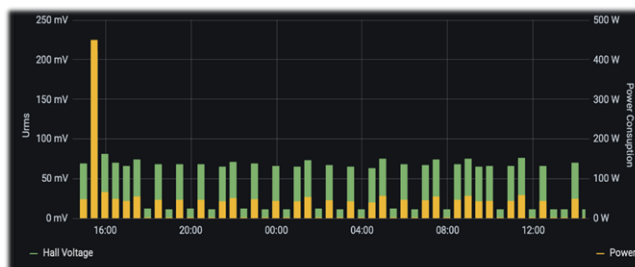

- **Indikace aktivity** elektrického spotřebiče typu zapnuto – vypnuto
- **Orientační měření** odebíraného proudu a příkonu elektrického spotřebiče
- **Odhad odběru energie** na základě posloupnosti odečtených dat
- Volitelné **intervaly odečtu** hodnot (typicky 1 den, 1 hodina, 15 min.)
- **Jednoduchá montáž** – senzor se jednoduše připáskuje k přívodnímu kabelu
- **Levný provoz** – senzor je napájen z baterie s dlouhou životností a poplatek za využití komunikace je velice nízký (roční předplatné)

En-Meter M je vhodný po následující využití

- Sledování a vyhodnocení stavu elektrických spotřebičů, např. lamp pouličního osvětlení, čerpadel, topných systémů
- Orientační sledování elektrické energie na jakémkoli místě napájecího kabelu pro jeden či skupinu spotřebičů
- Získávání dat pro optimalizaci spotřeby energie ve firmách, institucích, budovách
- Hlídání odběru s možností generování alarmů při neočekávaném chování (detekce nežádoucí aktivity v objektu)

Technické parametry:

- Bezdrátový přenos Sigfox v pásmu ISM 868 MHz
- Zobrazení hodnot na webovém portálu, případně přes API
- Způsob snímání: bezkontaktní (magnetický senzor),
- Rozsah měřeného příkonu typicky: 0,1 až 4 kW
- Napájení 2 x baterie CR123A, životnost typicky 2 roky při odečtech s intervalem 1 hod.
- Rozsah pracovní teploty: -20° až 85° C, stupeň krytí: IP40
- Rozměry (bez přichytek kabelu): 65 x 45 x 32 mm